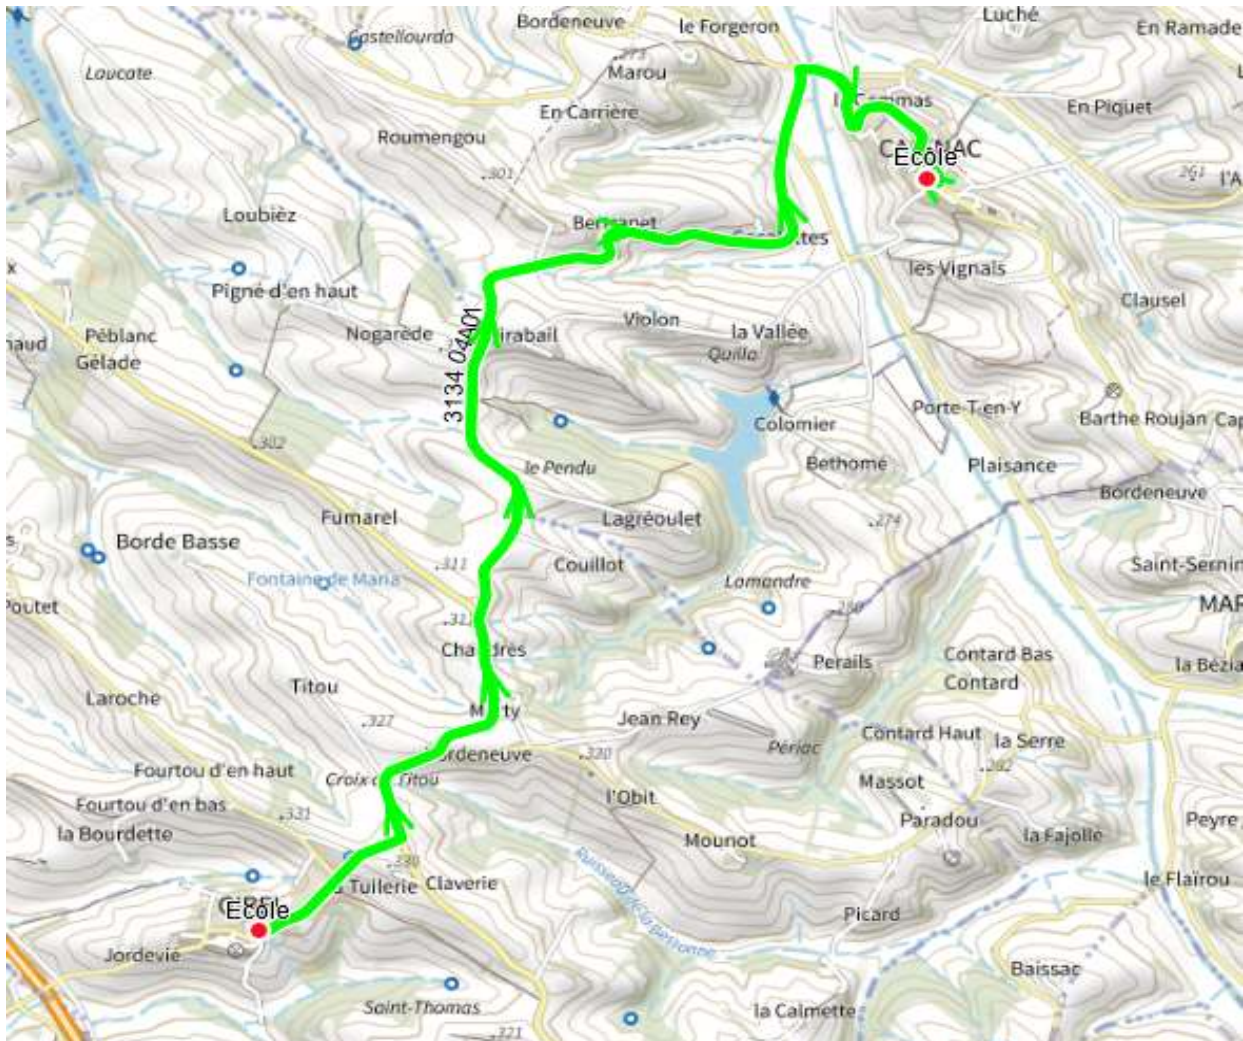

313404 - RPI CAIGNAC-GIBEL-MONTGEARD

Validité à partir du 02/11/2022

ALLER

Itinéraires		313404A01
Km en charge (Calculé)		12,6
Commune	Point d'arrêt	ImMjv--
CAIGNAC	Ecole	08:30 ^A
GIBEL	Ecole	08:40
CAIGNAC	Ecole	08:55

Transporteur

TRANSPORTS EN LAURAGAIS

Nota

A : Accompagnant

313404 - RPI CAIGNAC-GIBEL-MONTGEARD

Validité à partir du 02/11/2022

RETOUR

Itinéraires		313404R01	313404R01
Km en charge (Calculé)		12,6	12,6
Commune	Point d'arrêt	--M----	Im-jv--
CAIGNAC	Ecole	12:05	16:30
GIBEL	Ecole	12:15	16:40
CAIGNAC	Ecole	12:25	16:55

Transporteur

TRANSPORTS EN LAURAGAIS