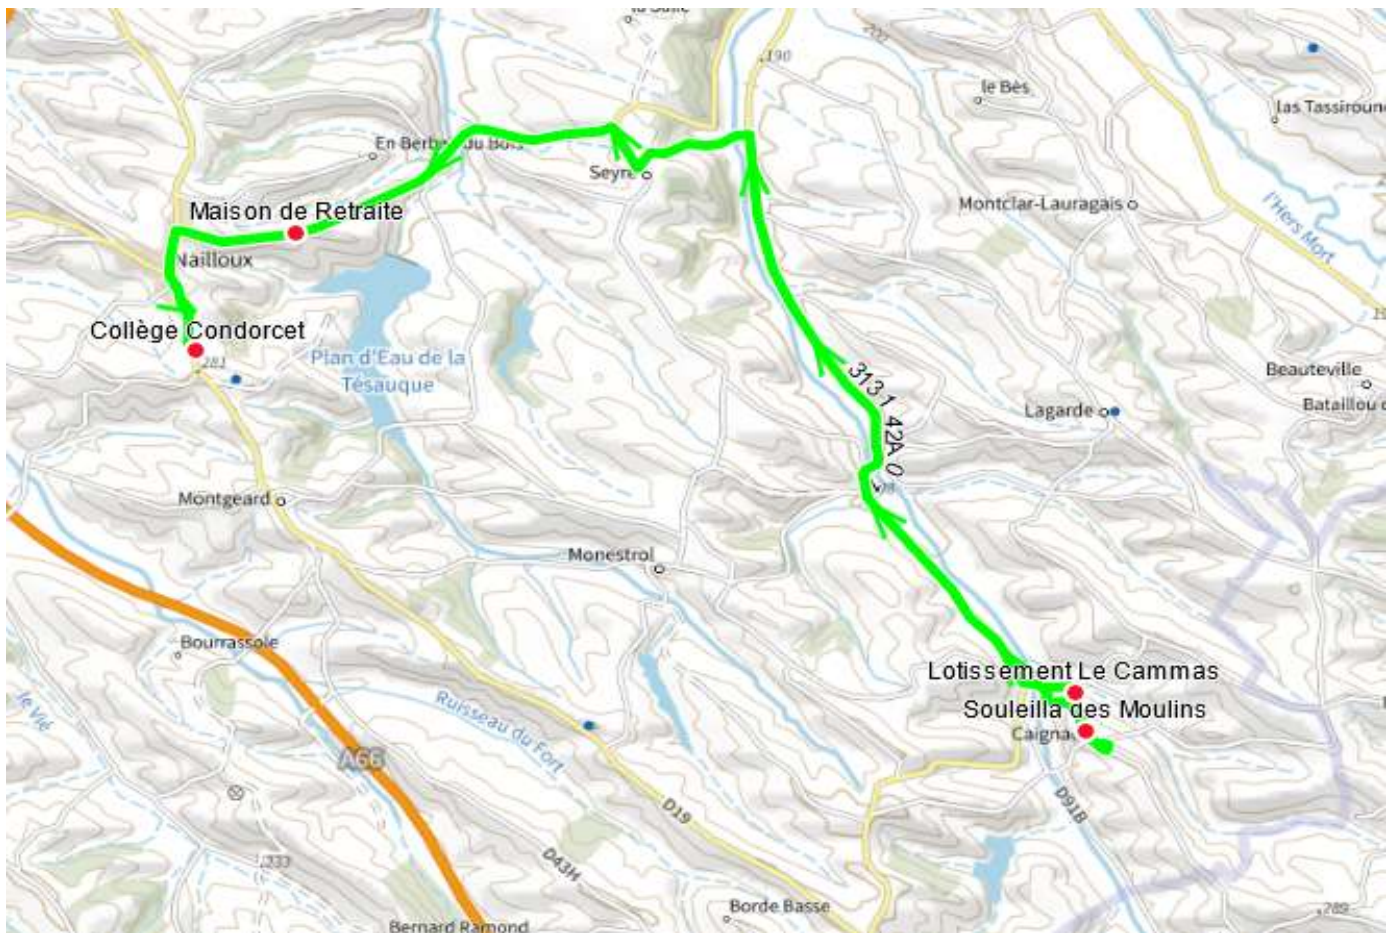

313142 - CAIGNAC-COLLEGE NAILLOUX

Validité à partir du 02/11/2022

ALLER

Itinéraires		313142A01
Km en charge (Calculé)		14,1
Commune	Point d'arrêt	ImMjv--
CAIGNAC	Lotissement Le Cammas	07:45
	Souleilla des Moulins	07:49
NAILLOUX	Maison de Retraite	08:03
	Collège Condorcet	08:15

Transporteur

VERDIE AUTOCARS (DREMIL)

313142 - CAIGNAC-COLLEGE NAILLOUX

Validité à partir du 02/11/2022

RETOUR

		Itinéraires	313142R01	313142R01
		Km en charge (Calculé)	14,2	14,2
Commune	Point d'arrêt		--M----	Im-jv--
NAILLOUX	Collège Condorcet		12:40	17:10
	Pharmacie		12:43	17:13
	Av Mitterrand/Entrée R Baudelaire		12:45	17:15
	Maison de Retraite		12:46	17:16
CAIGNAC	Souleilla des Moulins		12:59	17:29
	Lotissement Le Cammas		13:03	17:33

Transporteur

VERDIE AUTOCARS (DREMIL)