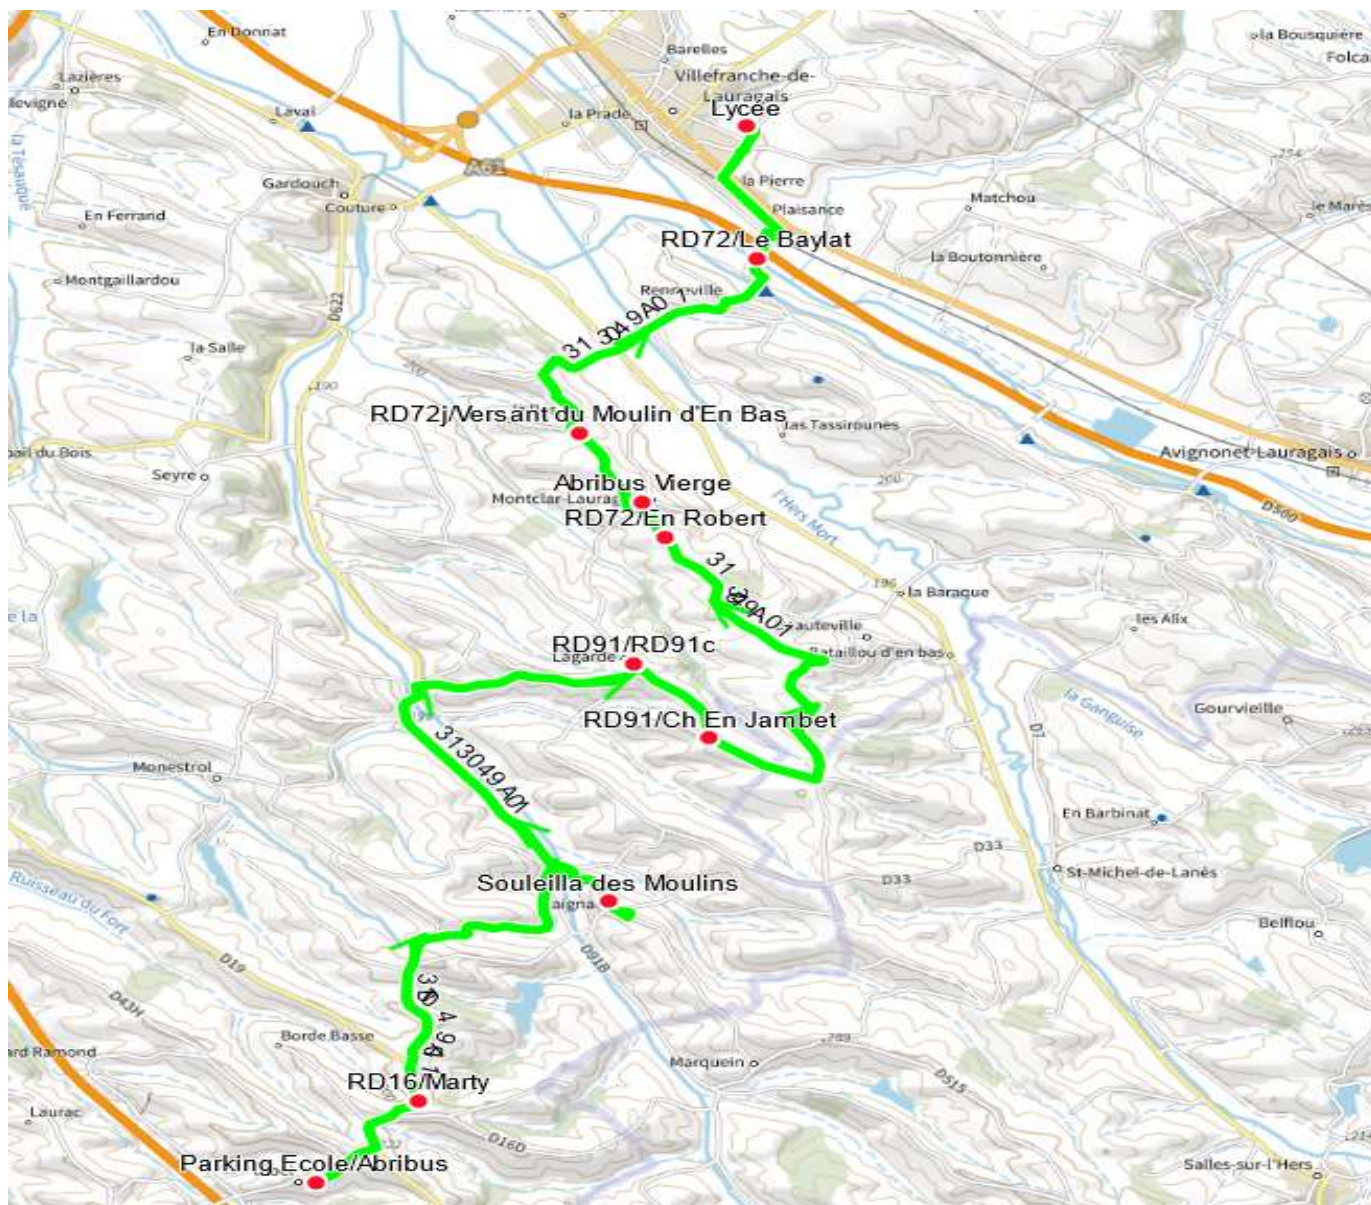

313049 - CAIGNAC-LYCEE VILLEFRANCHE LGS

Validité à partir du 02/11/2022

ALLER

Itinéraires		313049A01
Km en charge (Calculé)		24,9
Commune	Point d'arrêt	ImMjv--
GIBEL	Parking Ecole/Abribus	07:00
	RD16/Marty	07:03
CAIGNAC	Souleilla des Moulins	07:10
LAGARDE	RD91/RD91c	07:19
	RD91/Ch En Jambet	07:21
MONTCLAR-LAURAGAIS	RD72/En Robert	07:28
	Abribus Vierge	07:29
	RD72j/Versant du Moulin d'En Bas	07:31
RENNEVILLE	RD72/Le Baylat	07:38
VILLEFRANCHE-DE-LAURAGAIS	Lycée	07:45

Transporteur

TRANSPORTS EN LAURAGAIS

313049 - CAIGNAC-LYCEE VILLEFRANCHE LGS

Validité à partir du 02/11/2022

RETOUR

		Itinéraires 313049R0 313049R01	
		Km en charge (Calculé)	
Commune	Point d'arrêt	--M----	Im-jv--
VILLEFRANCHE-DE-LAURAGAIS	Lycée	13:20	18:10
RENNEVILLE	RD72/Le Baylat	13:25	18:15
MONTCLAR-LAURAGAIS	RD72j/Versant du Moulin d'En Bas	13:32	18:22
	Abribus Vierge	13:34	18:24
	RD72/En Robert	13:35	18:25
LAGARDE	RD91/Ch En Jambet	13:42	18:32
	RD91/RD91c	13:43	18:33
CAIGNAC	Souleilla des Moulins	13:53	18:43
GIBEL	RD16/Marty	14:00	18:50
	Parking Ecole/Abribus	14:03	18:53

Transporteur

TRANSPORTS EN LAURAGAIS